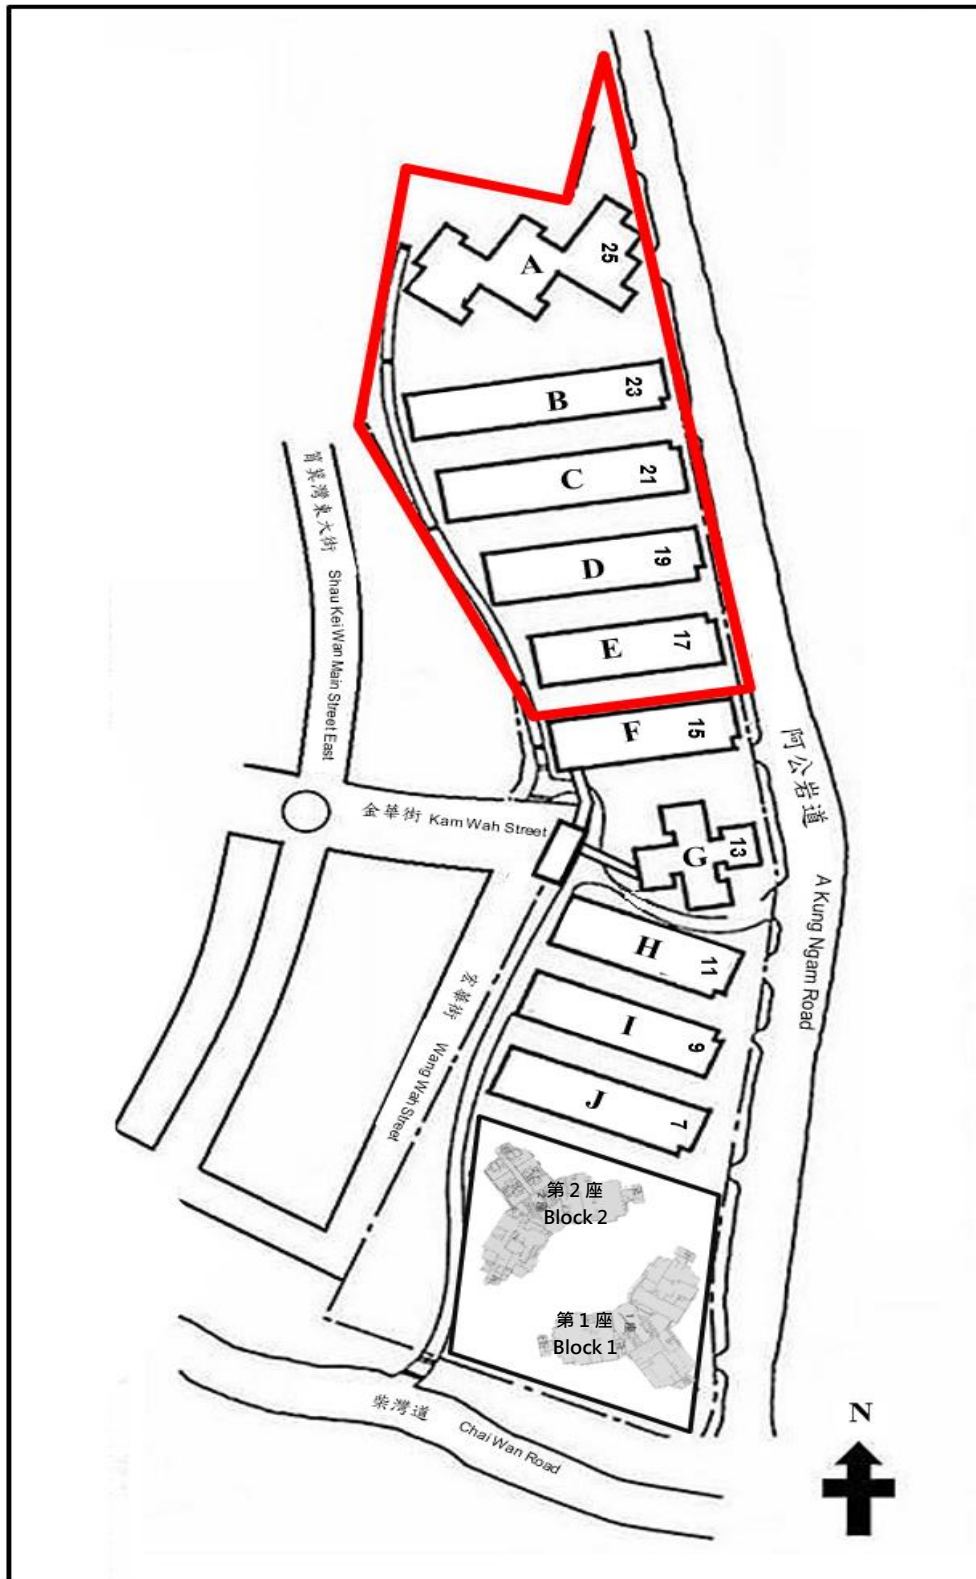

明華大廈 A-E 座位置圖

1. 是次計劃可供編配的單位全部位於明華大廈 A-E 座(上圖紅綫內位置)
2. 明華大廈第一期(重建)樓宇(第 1 及第 2 座)的單位並不包括在本計劃內。
3. 此位置圖非按比例繪畫，謹供參考。